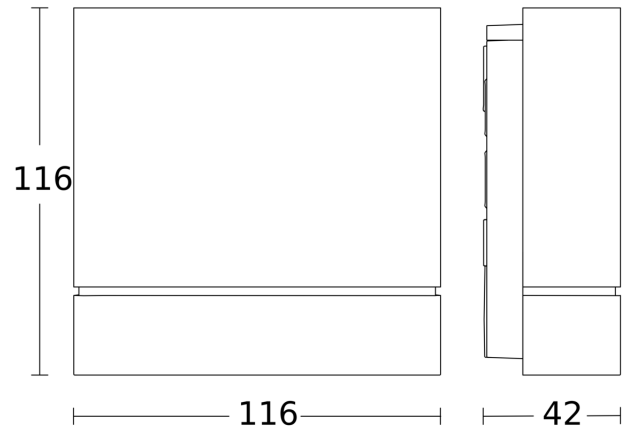

Technische gegevens

Afmetingen (L x B x H)	42 x 116 x 116 mm
Met bewegingsmelder	Ja
Fabrieksgarantie	3 jaar
Instellingen via	Bluetooth, Smartphone, Tablet
Met afstandsbediening	Nee
Variant	wit
VPE1, EAN	4007841067281
Uitvoering	Bewegingsmelder
Toepassing, plaats	Buiten
Toepassing, ruimte	Buiten, tuin, entree, tuin & oprit, rondom het huis, terras / balkon, hal / gang, Binnen
kleur	wit
Kleur, RAL	9003
Incl. hoekwandhouder	Nee
Montageplaats	wand

Led-lampen > 2 W < 8 W	64 W
Led-lampen > 8 W	64 W
Capacitieve belasting in μ F	88 μ F
Eigen verbruik	0,6 W
Technologie, sensoren	Lichtsensoren, passief infrarood
Montagehoogte	1,80 – 2,5 m
Montagehoogte max.	2,50 m
Optimale montagehoogte	2 m
Registratiehoek	180 °
Openingshoek	90 °
Onderkruipbescherming	Ja
verkleining van de registratiehoek per segment mogelijk	Ja
Elektronische instelling	Ja
Mechanische instelling	Nee
Reikwijdte radiaal	r = 6 m (57 m ²)

Bewegingsmelder

IS 180 digi

wit
EAN 4007841 067281
art.nr. 067281

Registratiebereik

Mogelijke montagehoogte: 1,80 m - 2,50 m
Oranje: radiaal
Zwart: tangentiaal

Maten

aansluitschema Master met geschakelde lamp